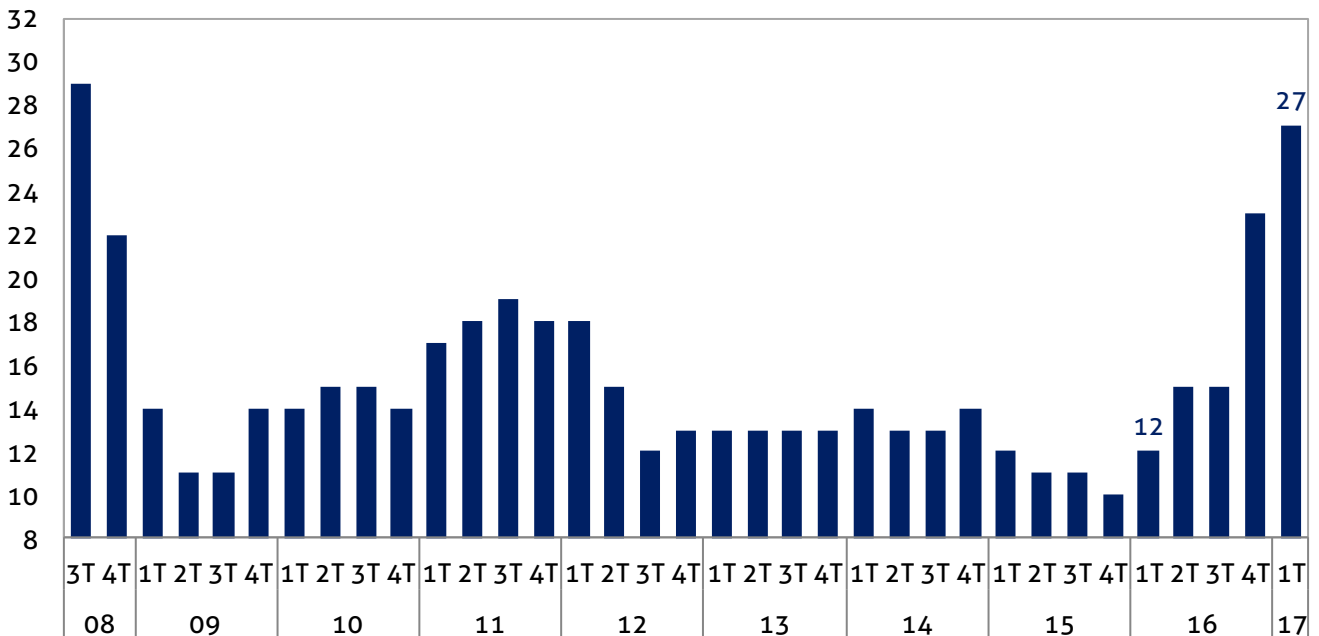

CANTIDAD DE ESPECIES DEL ÍNDICE MERVAL

La metodología completa del índice Merval puede encontrarse en la página del Instituto : www.iamc.com.ar