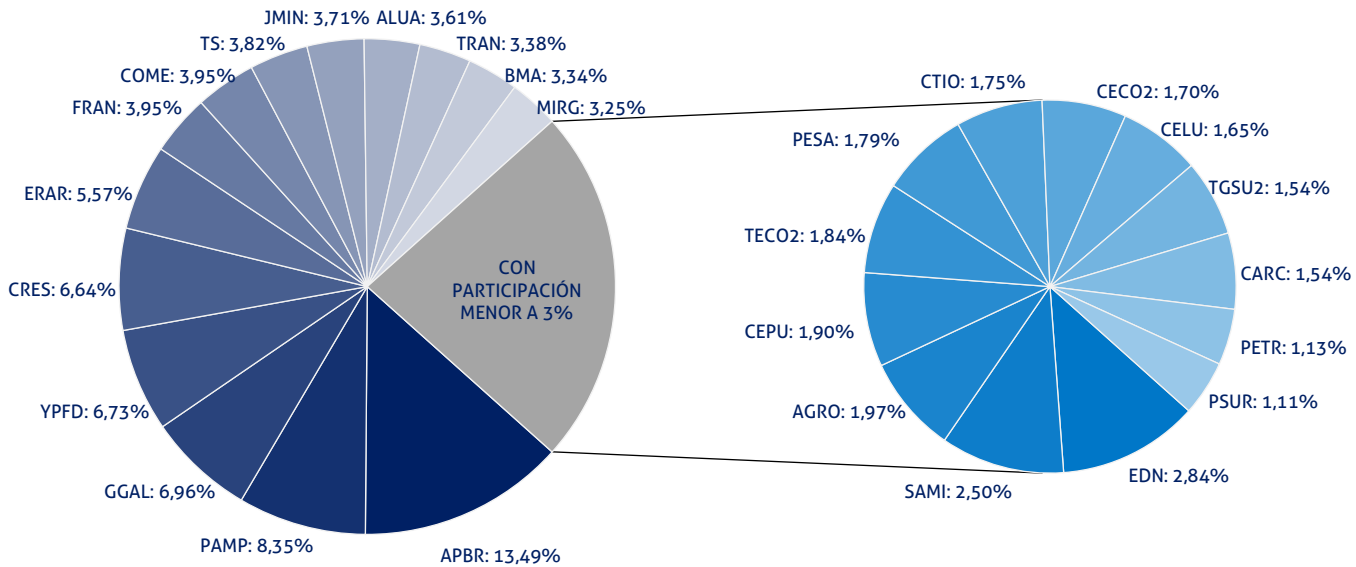

El 29-dic quedó definida la nueva cartera del índice Merval, que tendrá vigencia durante el 1T-17. La nueva cartera tendrá 27 especies.

La nueva composición muestra un incremento de 4 especies con respecto a la cartera anterior. Es la primera vez desde 4T-08 que el Merval está compuesto por más de 20 especies.